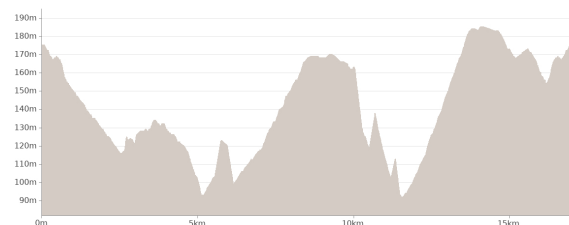

LA NOIRE VALLÉE - 16KM - QUERCAMPS

Cet itinéraire vous est fourni à titre indicatif. Cirkwi ne certifie pas la fiabilité des informations contenues dans les textes, cartes ou photos de cet itinéraire. Retrouvez plus d'infos sur www.cirkwi.com

Mise à jour le 30/01/23 par Tourisme Lumbres et généré par www.cirkwi.com

La Noire Vallée - 16km - Quercamps

Proposé par :

Tourisme Lumbres

"Ce PDF a été généré à partir de Cirkwi, la plateforme de partage d'activités touristiques qui vous fait voyager" www.cirkwi.com/circuit/418371

Départ : Rue de l'Église - 62380 QUERCAMPS

 16.72 km

 2h

 maxi 196 m

 mini 93 m

Très facile 

 395 m

 -395 m