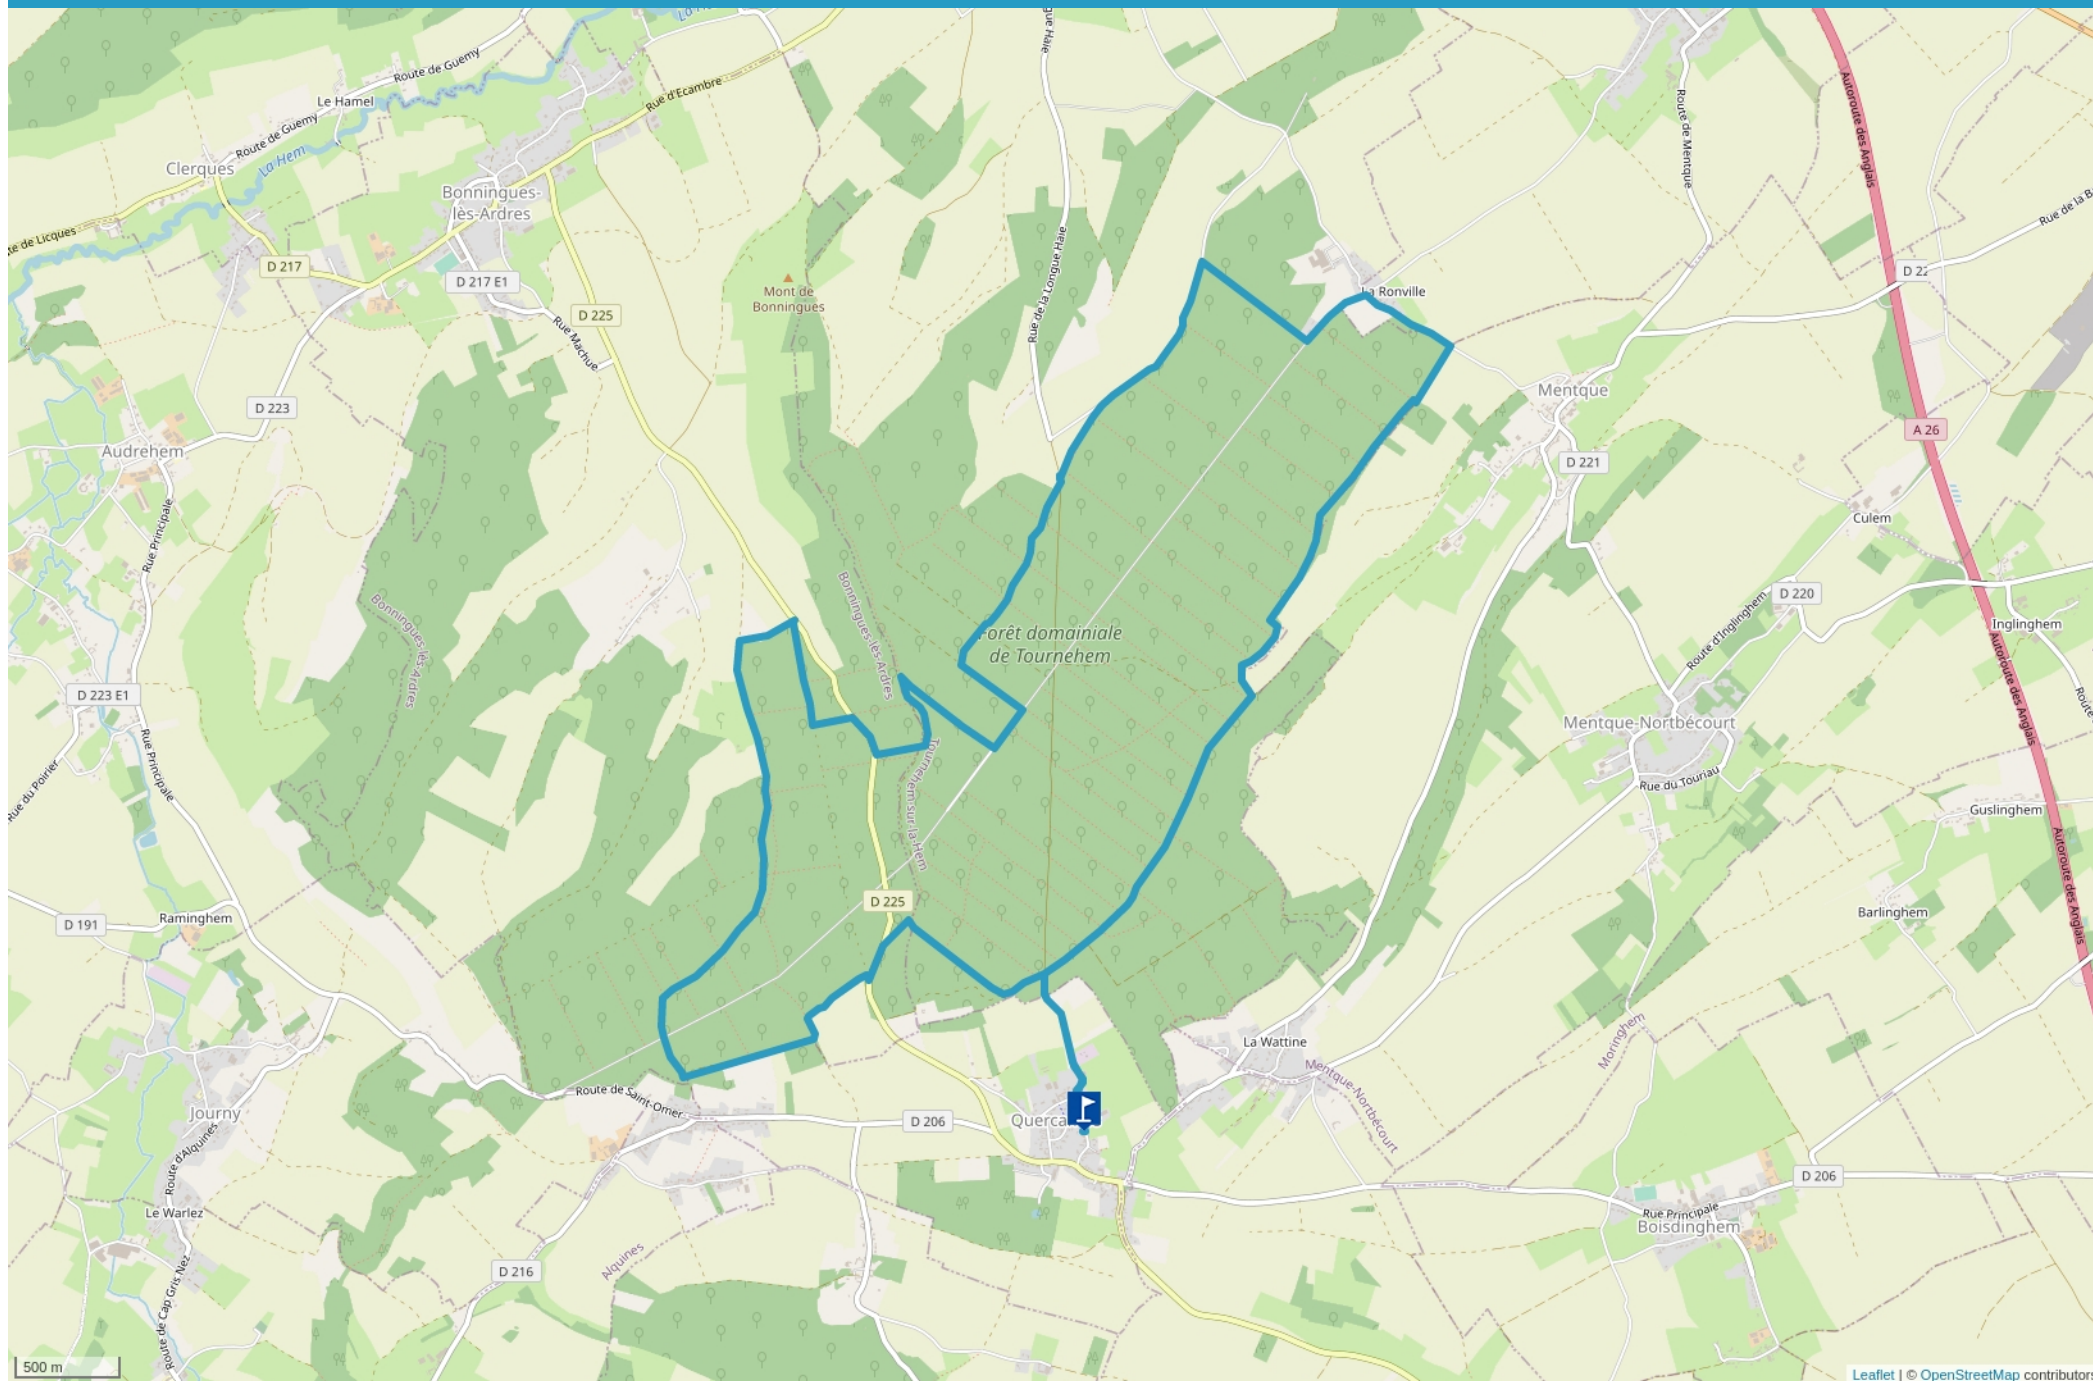

LA NOIRE VALLÉE - 16KM - QUERCAMPS

Cet itinéraire vous est fourni à titre indicatif. Cirkwi ne certifie pas la fiabilité des informations contenues dans les textes, cartes ou photos de cet itinéraire. Retrouvez plus d'infos sur www.cirkwi.com

Mise à jour le 30/01/23 par Tourisme Lumbres et généré par www.cirkwi.com

La Noire Vallée - 16km - Quercamps

Proposé par :

Tourisme Lumbres

"Ce PDF a été généré à partir de Cirkwi, la plateforme de partage d'activités touristiques qui vous fait voyager" www.cirkwi.com/circuit/418371

Départ : Rue de l'Église - 62380 QUERCAMPS

 16.72 km

 2h

 maxi 196 m

 mini 93 m

Très facile 

 395 m

 -395 m